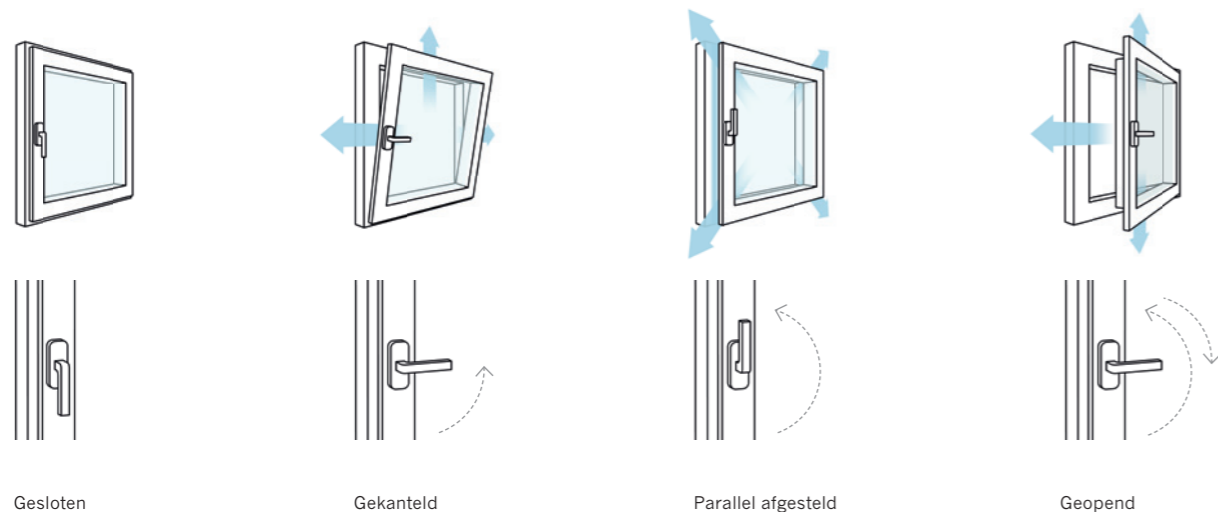

Verse lucht? Zo veilig als wat!

Kantelen of wijd openzetten – dat zijn de twee opties bij een raam met traditioneel draai-kantel-beslag. Maar met de activPilot Comfort PADK is nu een nieuw tijdperk aangebroken: via de parallelafstelling zorgt u voor een comfortabele en gelijkmatige toevoer van verse lucht. Tussen het kozijn en de venstervleugel ontstaat een max. 6 mm smalle rondomlopende spleet. Verse lucht kan binnenstromen, slagregen en barre weersomstandigheden blijven veilig buiten.

Ook inbrekers hebben geen schijn van kans. Want activPilot Comfort PADK biedt zelfs in de parallelstand een verhoogde inbraakbeveiliging.

Ervaar deze nieuwe comfortklasse. Tocht en dichtslaande ramen zijn voorgoed verleden tijd. Bovendien dringt er veel minder lawaai binnen dan bij een gekanteld raam. Op die manier zorgt het intelligente vensterbeslag activPilot Comfort PADK voor optimaal woongemak.

Winkhaus Plus

- + Natuurlijk en behaaglijk woongevoel voor het hele gezin
 - + Openen, kantelen, parallel afstellen en sluiten – alles met één greep
 - + Betrouwbare, eenvoudige bediening
 - + Ventileren bij elk weertype
 - + Laat minder geluid naar binnen dan gekantelde ramen
-

De nieuwe dimensie op het gebied van prettig wonen. Ook bij u in de woning!

Meer dan alleen draaien en kantelen

Met een traditioneel draai-kantel-beslag kunt u uw ramen alleen kantelen en wijd openzetten. De activPilot Comfort PADK kan meer. Dit unieke vensterbeslag biedt tevens de mogelijkheid om het venster in de parallelstand te zetten – op 6 mm afstand van het kozijn. Zo kunt u alle ruimten van uw woning op elk moment van verse lucht voorzien – veilig en economisch. En de bediening is zoals altijd bijzonder eenvoudig: verse lucht in één handomdraai!