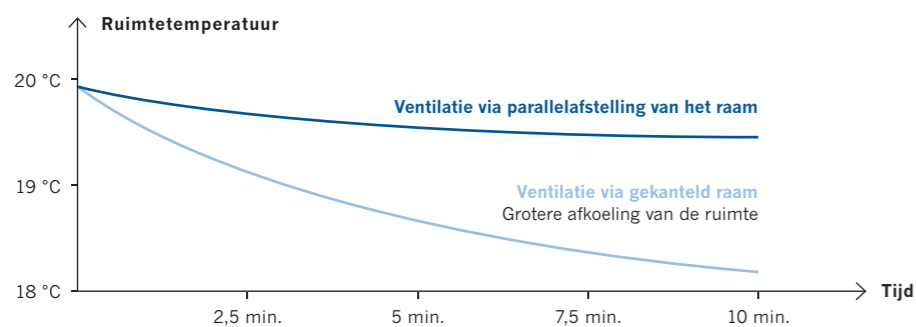

Op die manier help activPilot

Comfort PADK energie te besparen: bij traditioneel ventileren met gekanteld raam (buitentemperatuur: 0 °C) koelt de ruimtelucht al na 10 minuten ongeveer 2 °C af, bij parallel afgesteld raam slechts 0,5 °C!