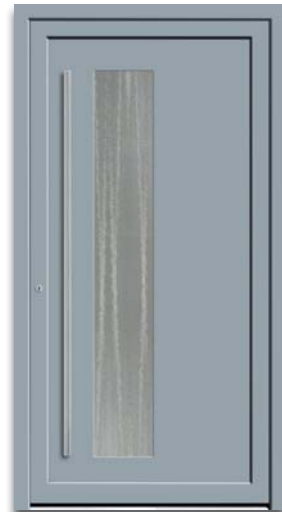

Modell 7740-50
Glas: Chinchilla weiß

Modell 7741-50
Glas: Chinchilla weiß
Farbe: RAL 7001