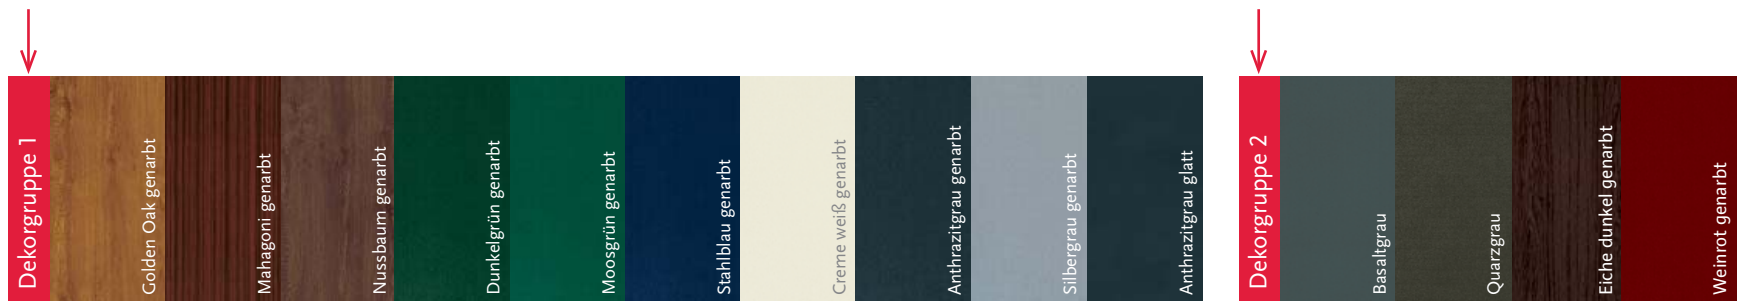

Ornament- gläser

Klarglas

Chinchilla weiß

Mastercarré weiß

Satinato weiß

Kunststoff

Lieferbare Dekore für
Kunststoff –
Haustürfüllungen

Aluminium

Auswahl gängiger
RAL-Farben für
Aluminium –
Haustürfüllungen

MODELLÜBERSICHT

Modell 5104-15 S.4

Modell 5117-15 S.4

Modell 5202-15 S.4

Modell 5406-10 S.4

Modell 5172-70 S.4

Modell 5112-60 S.4