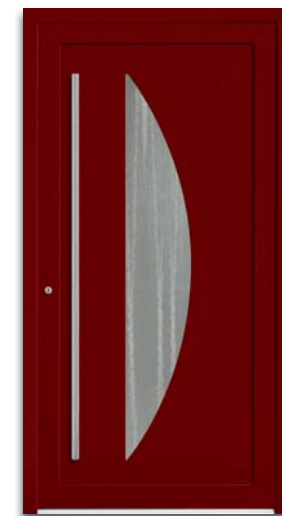

Modell 7748-50
Glas: Satinato weiß

Modell 7747-50
Glas: Chinchilla weiß
Dekor: Weinrot